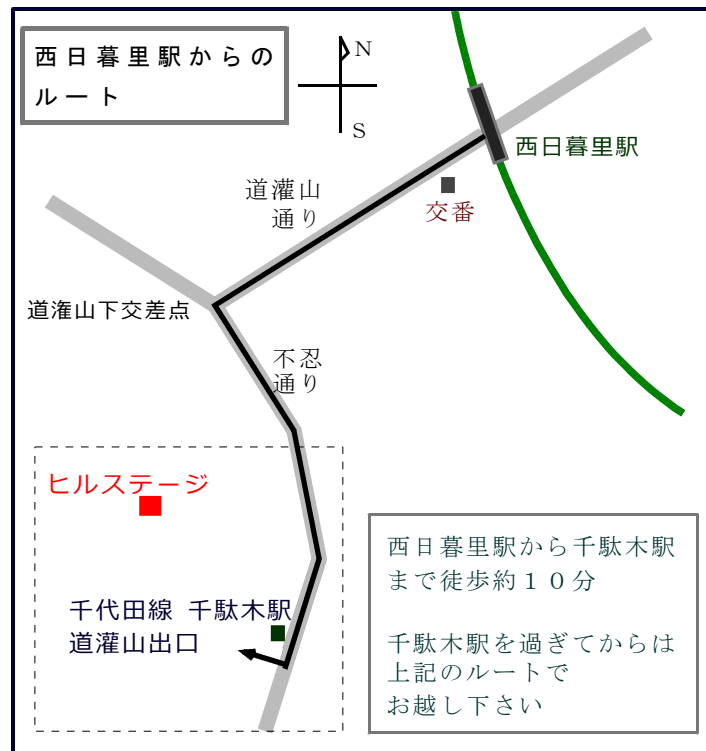

[ 講座開催場所案内図 ]

■教室は  
千駄木ヒルステージ3階  
301号室になります。

(株) S R S 研究所

〒113-0022  
東京都文京区千駄木3-10-25  
千駄木ヒルステージ301

TEL : 03-3821-3197